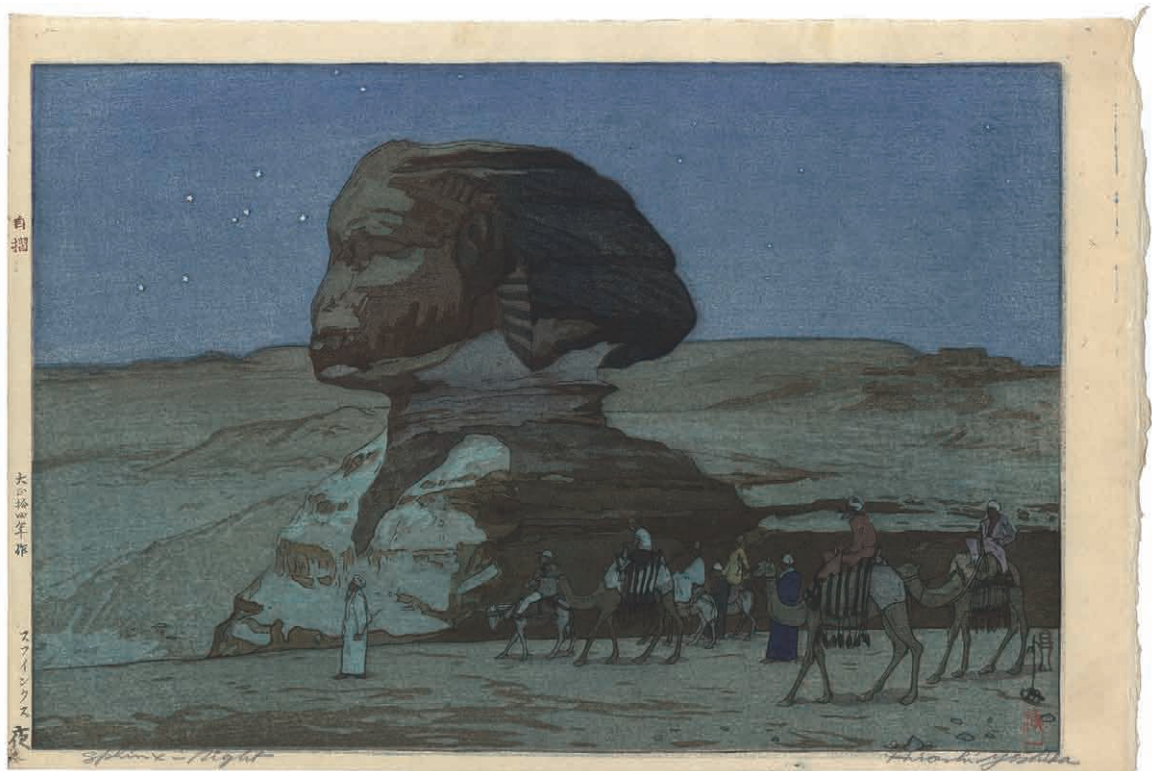

10 ヴェネチアの運河  
Venice A Canal in Venice サイン 37.2 × 25 大正 14 年 (1925)  
レゾネ No. 21

11 アゼンスの古跡  
*Acropolis-Day* The Acropolis Ruins サイン 25.6 × 37.2 大正 14 年 (1925)  
レゾネ No. 22

12 アゼンスの古跡 夜  
*Acropolis-Night* The Acropolis Ruins at Night サイン 25.3 × 37.1 大正 14 年 (1925)  
レゾネ No. 23

13 スフィンクス  
*Sphinx-Day* The Sphinx サイン 25 × 37.2 大正 14 年 (1925)  
レゾネ No. 24

14 スフィンクス 夜  
*Sphinx-Night* The Sphinx at Night サイン 25 × 37.2 大正 14 年 (1925)  
レゾネ No. 25

15 鳥帽子岳の旭

*Eboshidake* Sunrise on Eboshidake サイン 37.3 × 25 大正 15 年 (1926)  
レゾネ No. 26