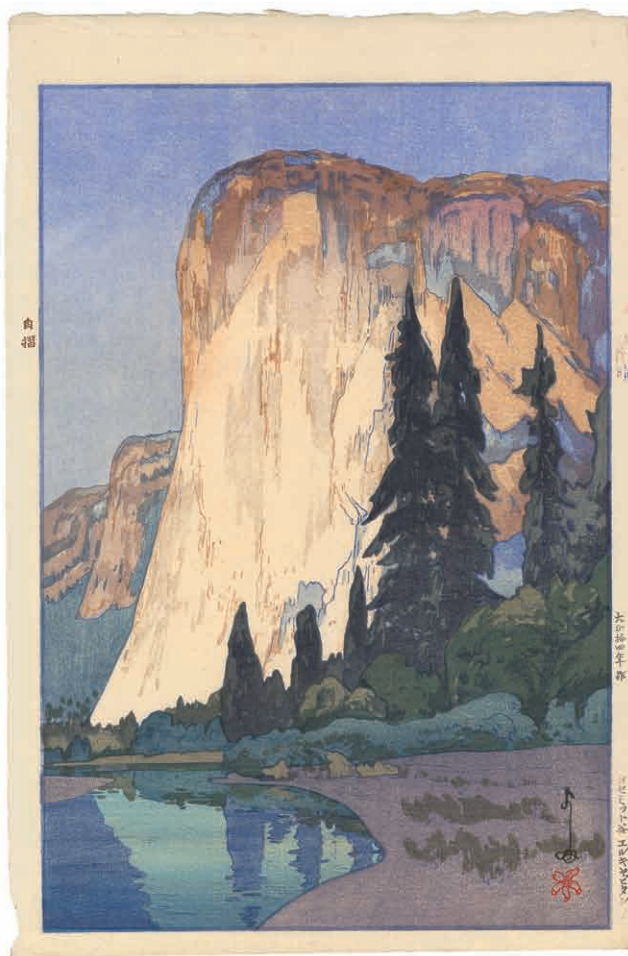

1 ホノルル水族館

*Fishes of Honolulu* The Honolulu Aquarium サイン 24 × 37 大正 14 年 (1925)  
レゾネ No. 9

2 エル キャピタン

*El Capitan* El Capitan  
サイン 37.4 × 25 大正 14 年 (1925)  
レゾネ No. 10

3 グランドキャニオン

*Grand Canyon* The Grand Canyon サイン 24.7 × 37.2 大正 14 年 (1925)  
レゾネ No. 11

4 モレーン湖

*Moraine Lake* Lake Moraine  
サイン 37 × 24.8 大正 14 年 (1925)  
レゾネ No. 14

5 ユングフラウ山  
*Jungfrau* The Jungfrau サイン 25 × 37.1 大正 14 年 (1925)  
レゾネ No. 15

6 ウェテホルン  
*Wetterhorn* The Wetterhorn  
サイン 36.9 × 25.4 大正 14 年 (1925)  
レゾネ No. 16

10 ヴェネチアの運河  
Venice A Canal in Venice サイン 37.2 × 25 大正 14 年 (1925)  
レゾネ No. 21

11 アゼンスの古跡  
*Acropolis-Day* The Acropolis Ruins サイン 25.6 × 37.2 大正 14 年 (1925)  
レゾネ No. 22

12 アゼンスの古跡 夜  
*Acropolis-Night* The Acropolis Ruins at Night サイン 25.3 × 37.1 大正 14 年 (1925)  
レゾネ No. 23

13 スフィンクス  
*Sphinx-Day* The Sphinx サイン 25 × 37.2 大正 14 年 (1925)  
レゾネ No. 24

14 スフィンクス 夜  
*Sphinx-Night* The Sphinx at Night サイン 25 × 37.2 大正 14 年 (1925)  
レゾネ No. 25

15 鳥帽子岳の旭

*Eboshidake* Sunrise on Eboshidake サイン 37.3 × 25 大正 15 年 (1926)  
レゾネ No. 26