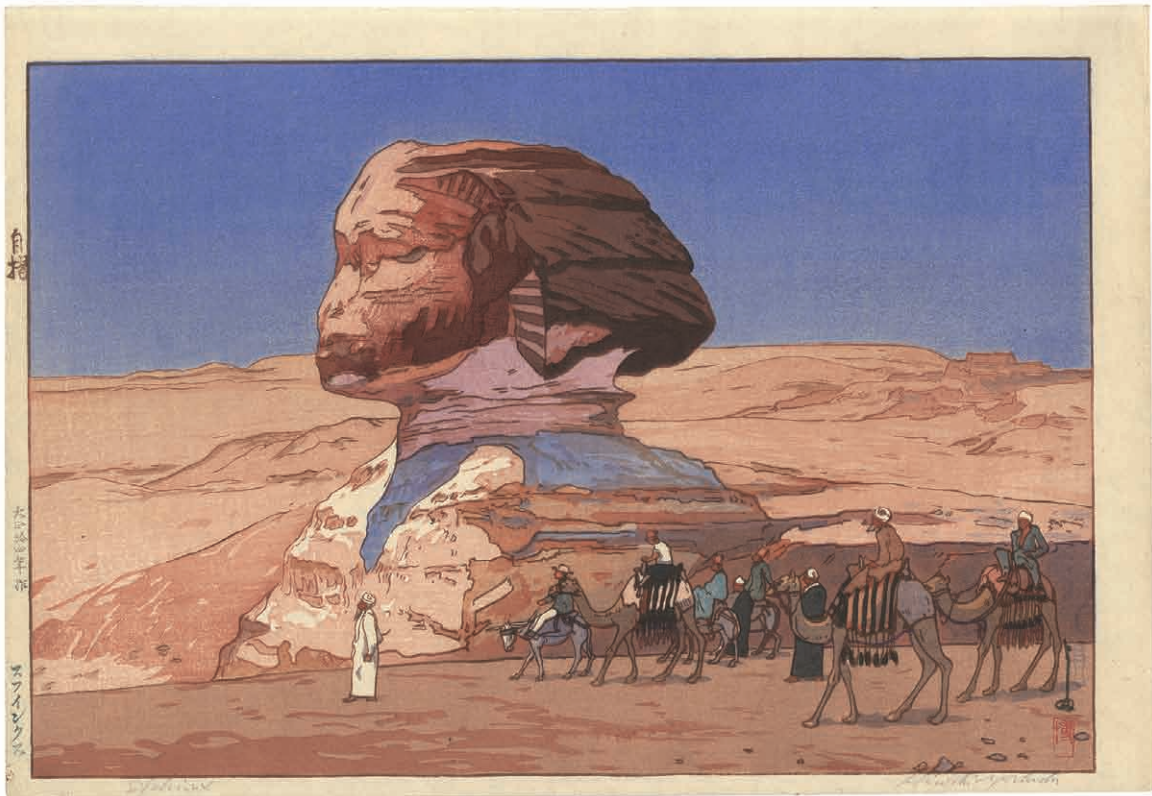

13 スフィンクス  
*Sphinx-Day* The Sphinx サイン 25 × 37.2 大正 14 年 (1925)  
レゾネ No. 24

14 スフィンクス 夜  
*Sphinx-Night* The Sphinx at Night サイン 25 × 37.2 大正 14 年 (1925)  
レゾネ No. 25

15 鳥帽子岳の旭

*Eboshidake* Sunrise on Eboshidake サイン 37.3 × 25 大正 15 年 (1926)  
レゾネ No. 26