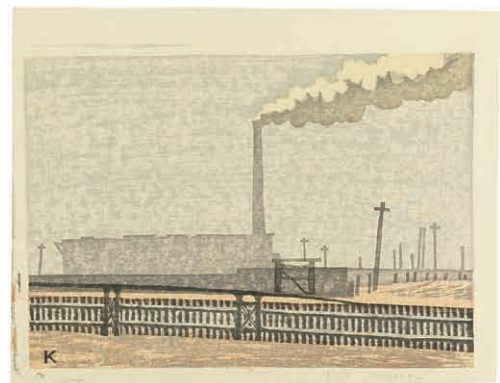

24 諏訪兼紀 新東京百景 深川塵埃焼却場
木版 限 50 サイン 元帙 創作版画倶楽部
17.5 × 24.5 昭和 5 年 (1930) 100,000 円