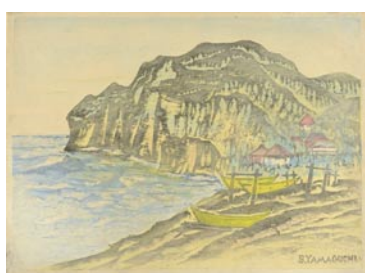

186 武者小路実篤 わが小画冊
毛筆署名 昭和15年(1940)
新しき村東京支部
5,000円

187 山村耕花 大正大震災雙六
月之屋 (案) 木版 袋付 74 × 93 大正 13 年 (1924)

95,000 円

188 山口源 作品
木版 サイン マットヤケ
48 × 36 昭和 35 年 (1960)
額装 45,000 円

189 山口進 作品
木版 一部台紙に貼付 23.5 × 33
大正頃 25,000 円