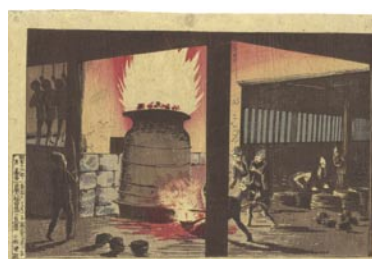

631 日本ばし  
端部裏打 ※犬の図  
8,000円

632 柳はし 8,000円

633 上野山王山  
薄い汚レ 8,000円

634 九だん坂 8,000円

635 一景 高輪鉄道蒸気車之全図  
3枚続 刷良 保存並 少虫穴 画面にテープ跡 明治5年 (1872)  
50,000円

636 清親 上野公園画家写生図  
刷良 保存良 中折レ 松木平吉版  
明治初期 45,000円

637 清親 川口鍋釜製造図  
刷良 保存良 少シワ 少虫穴補修  
明治12年 (1879) 25,000円