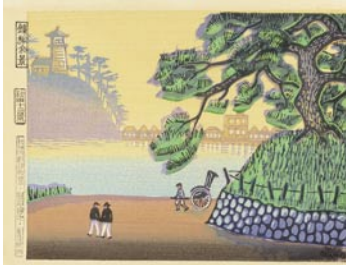

86 河井寛次郎 自筆画賛幅 紙 墨 サイン シミ 棟方志功箱書 58 × 30

1,200,000 円

87 勝平得之 創作版画集 秋田十二景

木版 全12枚 (外濠風景 / 八橋街道 / 草生津川の秋 / 鐘楼餘景 / 一丁目橋雪景 / 雪の湖月濠 / 長堤早春 / 新川橋 / 夜の秋田大橋 / 日吉神社隨身門 / 大平山遠望 / 旭川暮色) 目次付 2枚少シミ 2枚台紙欠 21×27.5 共帙(表紙傷ミ) 昭和3-13年 (1928-38) 350,000円