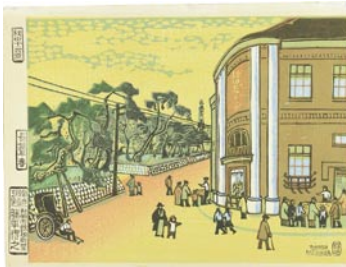

86 河井寛次郎 自筆画賛幅 紙 墨 サイン シミ 棟方志功箱書 58 × 30

1,200,000 円

87 勝平得之 創作版画集 秋田十二景

木版 全12枚 (外濠風景 / 八橋街道 / 草生津川の秋 / 鐘楼餘景 / 一丁目橋雪景 / 雪の湖月濠 / 長堤早春 / 新川橋 / 夜の秋田大橋 / 日吉神社隨身門 / 大平山遠望 / 旭川暮色) 目次付 2枚少シミ 2枚台紙欠 21×27.5 共帙(表紙傷ミ) 昭和3-13年 (1928-38) 350,000円